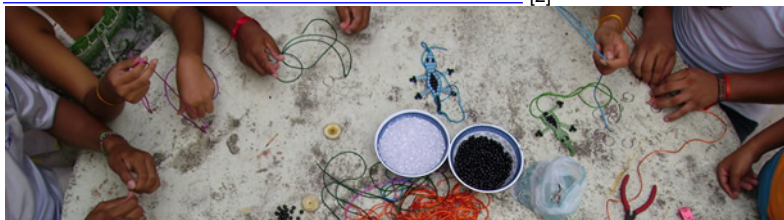

[DELEGACIONES TERRITORIALES](#) [2]

[3]

[TRABAJANDO EN RED](#) [3]